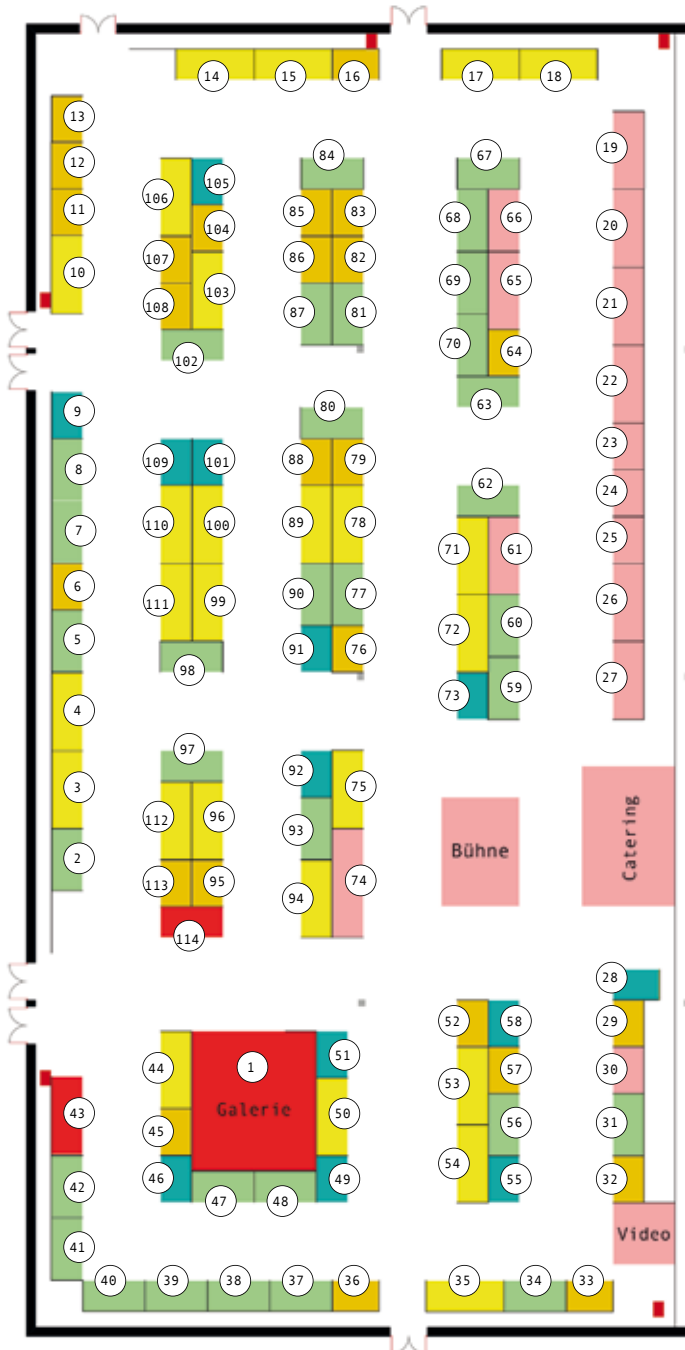

# Standplan der artthuer 2020

(Stand 24.10.2020)

- |    |   |    |                            |    |  |     |                             |
|----|---|----|----------------------------|----|--|-----|-----------------------------|
| 1  | Galerie VBKTh /<br>Messe-Edition                                | 28 | Illumat                    | 59 | Marcel Krummrich   | 88  | Bettina Schünemann          |
| 2  | Clivia Bauer  | 29 | Philipp Valenta            | 60 | Tanja Pohl   | 89  | Wolfgang Nickel             |
| 3  | Jan Kobel   | 30 | Galerie Eigenheim e.V.     | 61 | Sparkassen-Kulturstiftung<br>Hessen-Thüringen /<br>SV Sparkassenversicherung | 90  | Elke Albrecht               |
| 4  | Marion Walther  | 31 | Konstantin Bayer           | 62 | Susanne Worschech  | 91  | Konstanze Trommer           |
| 5  | Hubert Warter   | 32 | Katja Triol                | 63 | Florian Schmigalle   | 92  | Christian Sachs             |
| 6  | Katrin Knappe   | 33 | Wolfgang Sobol             | 64 | Manon Grashorn   | 93  | Johannes Kaiser             |
| 7  | Cosima Göpfert  | 34 | Gerd Kanz                  | 65 | Blueprint .edition<br>galerieverlag  | 94  | Wolf Bertram Becker         |
| 8  | Michael Ernst   | 35 | Hans-Peter Mader           | 66 | M1 Kunstzone   | 95  | Marita Kühn-Leihbecher      |
| 9  | Reinhard Berkes   | 36 | Rolf Huber                 | 67 | Sven Schmidt   | 96  | Volkmar Kühn                |
| 10 | Nooraldeen Amen Hama  | 37 | Claudia Fischer            | 68 | Kati Münter  | 97  | Robert Krainhöfner          |
| 11 | Steffi-Babett Wartenberg  | 38 | Frank Naumann              | 69 | Petra Arndt  | 98  | Nina Lundström              |
| 12 | Nina Klatt-Starke   | 39 | Susanne Besser             | 70 | Andreas Müller-Bechstein   | 99  | Stefan Leyh                 |
| 13 | Elena Timtschenko   | 40 | Stefan Böhm                | 71 | Gisela Eichardt  | 100 | Isabell Kellner             |
| 14 | Marion Schmidt-Werthern   | 41 | Eva Skupin                 | 72 | Falko Bärenwald  |     | Ute Wolff-Brinckmann        |
| 15 | Philine Görmandt  | 42 | Andreas Eichstaedt         | 73 | Mandy Rasch  | 101 | Frank Steenbeck             |
| 16 | Ralph Eck   | 43 | VBKTh Preisträger artthuer | 74 | Galerie Rothamel   | 102 | Sylvia Bohlen               |
| 17 | Heike Stephan   | 44 | Timm Kregel                | 75 | Klaus Nerlich  | 103 | Udo Eisenacher              |
| 18 | Dorsten Klauke  | 45 | Susanne Casper-Zielonka    | 76 | Petra Töppe  | 104 | Katrin Prinich-Heutzenröder |
| 19 | Stiftung Ulla und<br>Eberhard Jung /<br>Klassik Stiftung Weimar | 46 | Katharina Kerntopf         | 77 | Khaled Arfeh   | 105 | Kurt Grünlich               |
| 20 | M1 Kunstzone  | 47 | Jess Fuller                | 78 | Karsten I. W. Kunert   | 106 | Frank Müller                |
| 21 | Kunsthandlung Huber & Treff                                     | 48 | Bettina Steinborn          | 79 | Gunnar Jakobson  | 107 | Charlotte Sehmisch          |
| 22 | Galerie Profil Weimar   | 49 | Waltraud Ehrlich-Schmidt   | 80 | Sibylle Reichel  | 108 | Rüdiger Mußbach             |
| 23 | Erfurter Kunstverein e.V.                                       | 50 | Martin Max                 | 81 | Erik Buchholz  | 109 | Britta Schatton             |
| 24 | Kulturrat Thüringen e.V.  | 51 | Karien Vervoort            | 82 | Kay Klaus Voigtmann  | 110 | Sebastian Weise             |
| 25 | Verein zur Erhaltung der<br>Geraer Höhler e.V.                  | 52 | Katrin König               | 83 | Anke Stiller   | 111 | Claudia Katrin Leyh         |
| 26 | HAL ART   | 53 | Gudrun Illert              | 84 | Gunther Lertz  | 112 | Monika Matthes              |
| 27 | Kulturstiftung<br>des Freistaats Thüringen                      | 54 | Rainer Jacob               | 85 | Reinhard Mietzger  | 113 | Rolf Lindner                |
|    |   | 55 | Enrico Freitag             | 86 | Siegfried Böhning  | 114 | VBKTh Infostand             |
|    |   | 56 | Adam Noack                 | 87 | Reinhard Wand  |     |                             |
|    |   | 57 | Michal Schmidt             |    |  |     |                             |
|    |   | 58 | Nora Klein                 |    |  |     |                             |
|    |   |    | Suse Schweizer             |    |  |     |                             |